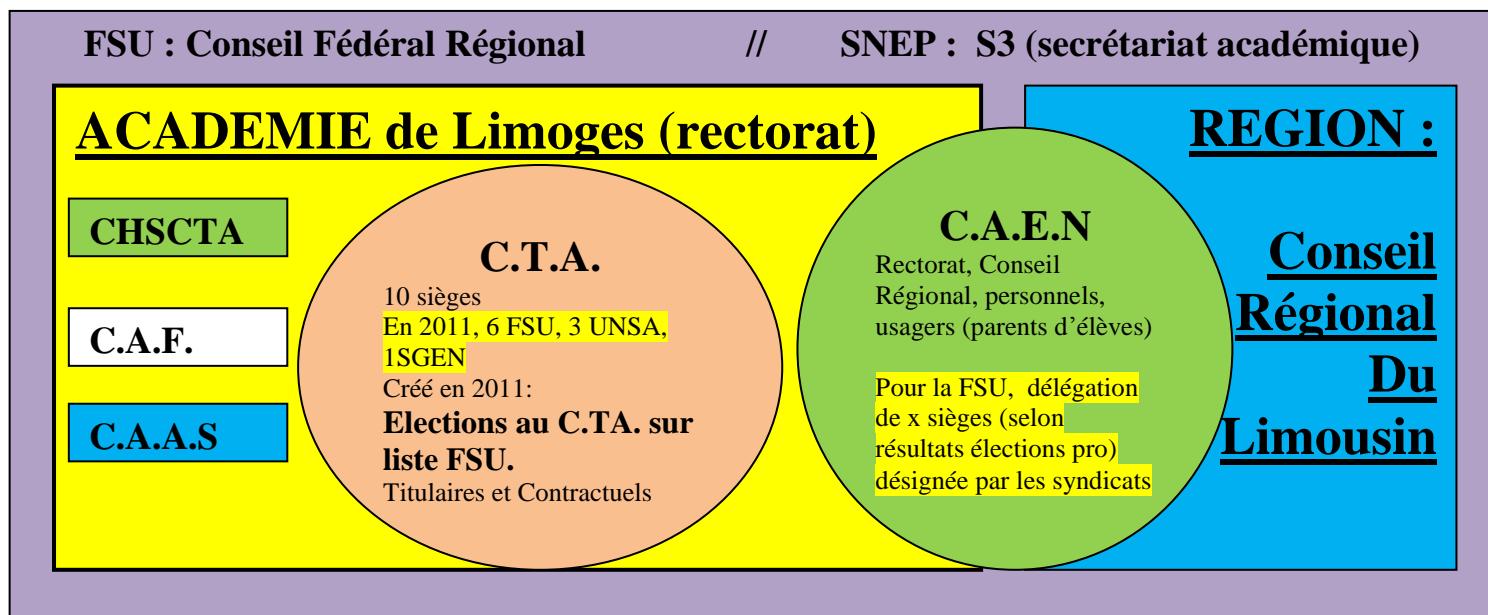

Les structures officielles et les structures FSU / SNEP

La FSU aligne ses structures selon les niveaux d'intervention. Les syndicats font de même.

- C.T.A. Comité Technique Académique
- C.A.E.N. Conseil Académique de l'Education Nationale
- C.H.S - C.T.A. Comité Hygiène & Sécurité - Conditions de Travail Académique
- C.A.F. Conseil Académique des Formations
- C.A.A.S. Conseil Académique de l'Action Sociale

- DSDEN Directions des Services Départementaux de l'Education Nationale (dirigé par le DASEN : Directeur Académique des Services de l'EN)
- C.H.S - C.T.D. Comité Hygiène & Sécurité - Conditions de Travail Départemental
- C.D.A.S. Conseil Départemental de l'Action Sociale
- CTSD Comité Technique Spécial Départemental
- CDEN Conseil Départemental de l'Education Nationale

Chaque ministère a un Comité Technique tant Ministériel que Régional (les CT départementaux n'existant pas partout) : Université, Agriculture, Jeunesse et Sport, Santé, etc...