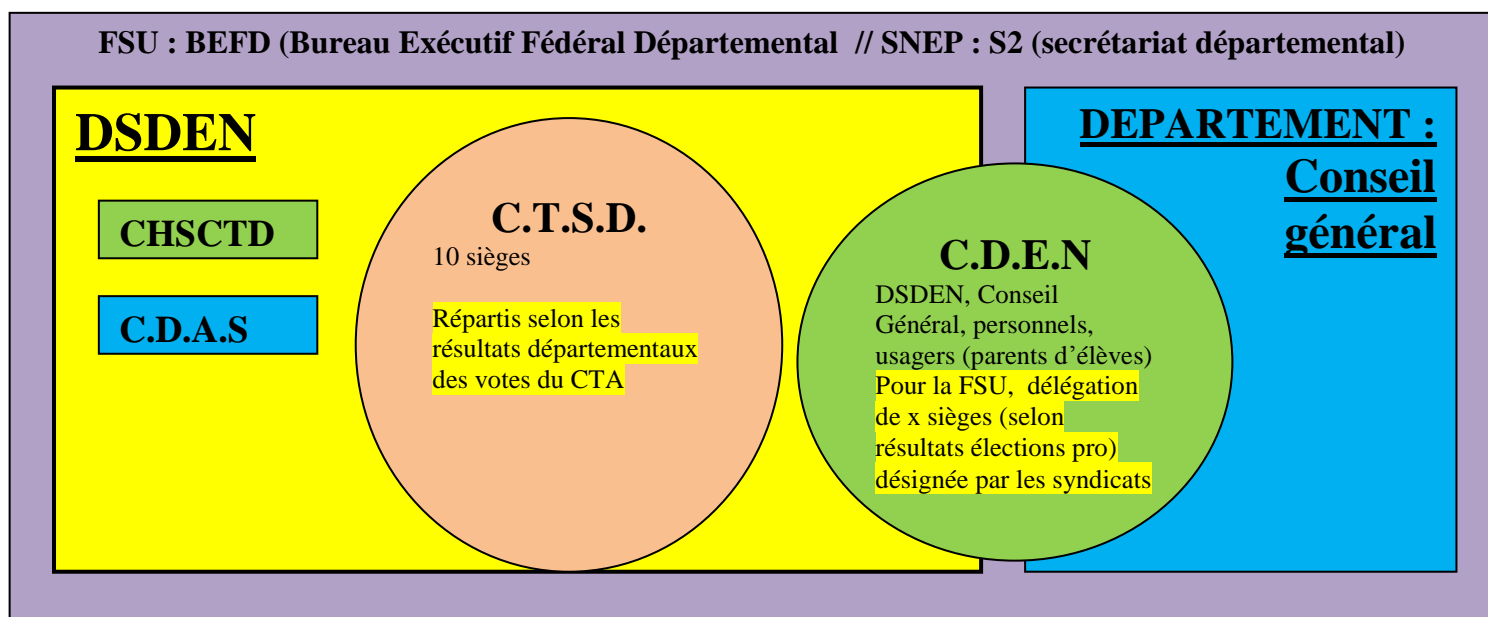

Les structures officielles et les structures FSU / SNEP

La FSU aligne ses structures selon les niveaux d'intervention. Les syndicats font de même.

- C.T.A. Comité Technique Académique
- C.A.E.N. Conseil Académique de l'Education Nationale
- C.H.S - C.T.A. Comité Hygiène & Sécurité - Conditions de Travail Académique
- C.A.F. Conseil Académique des Formations
- C.A.A.S. Conseil Académique de l'Action Sociale

- DSDEN Directions des Services Départementaux de l'Education Nationale (dirigé par le DASEN : Directeur Académique des Services de l'EN)
- C.H.S - C.T.D. Comité Hygiène & Sécurité - Conditions de Travail Départemental
- C.D.A.S. Conseil Départemental de l'Action Sociale
- CTSD Comité Technique Spécial Départemental
- CDEN Conseil Départemental de l'Education Nationale

Chaque ministère a un Comité Technique tant Ministériel que Régional (les CT départementaux n'existant pas partout) : Université, Agriculture, Jeunesse et Sport, Santé, etc...