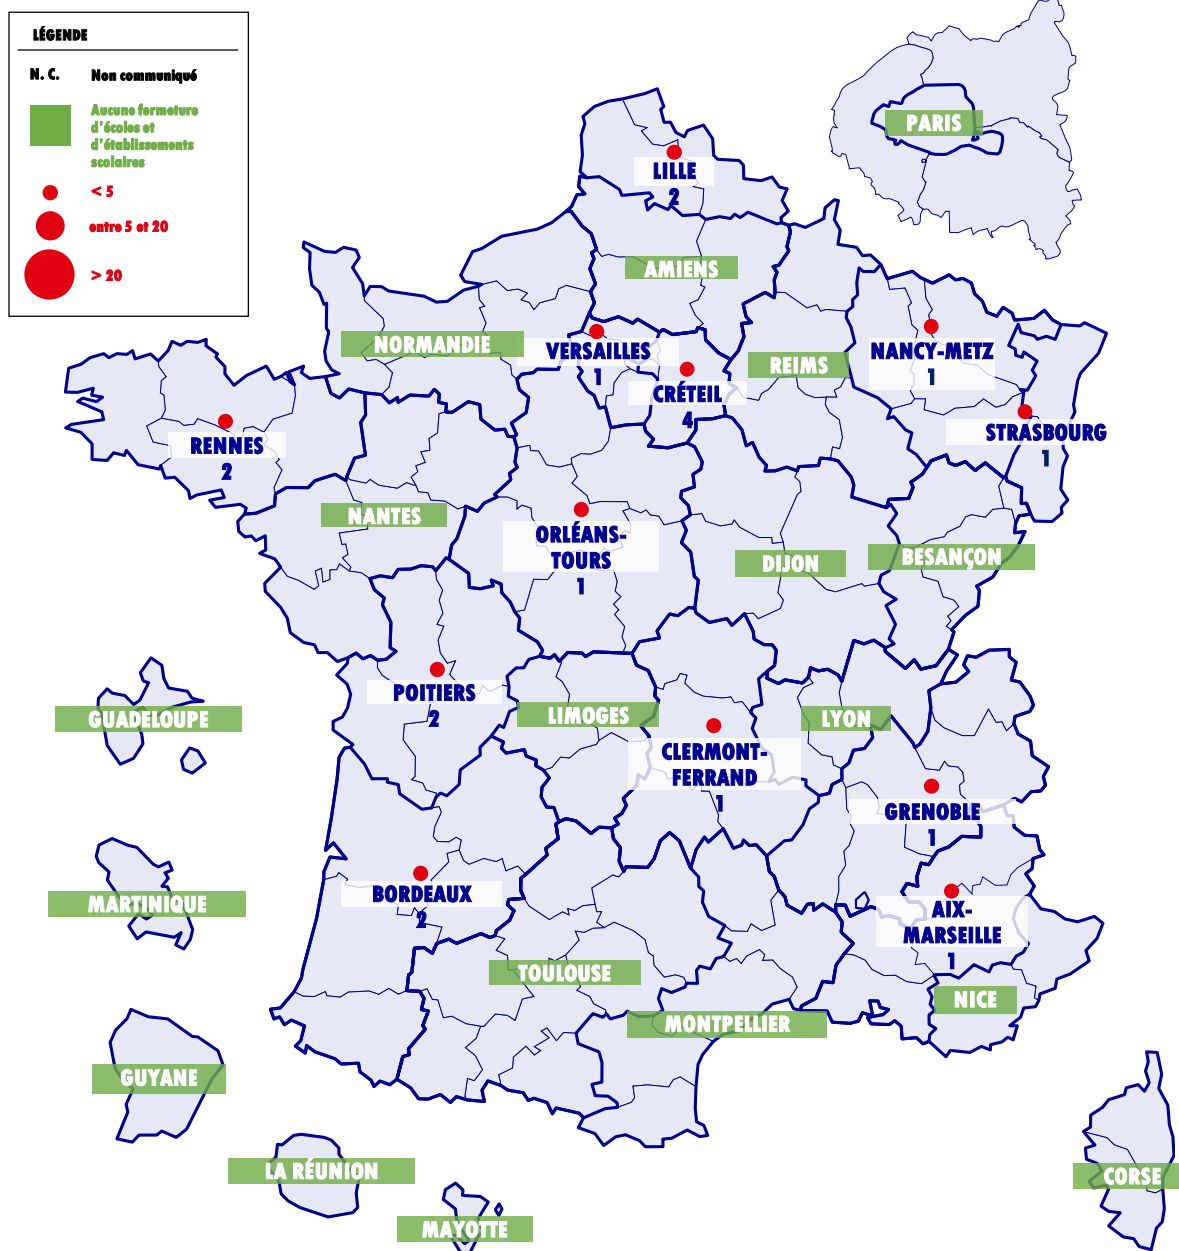

COMMUNIQUÉ DE PRESSE DU VENDREDI 25 SEPTEMBRE 2020

FERMETURES D'ÉCOLES ET D'ÉTABLISSEMENTS PAR ACADÉMIE

Données arrêtées au jeudi à 13 h